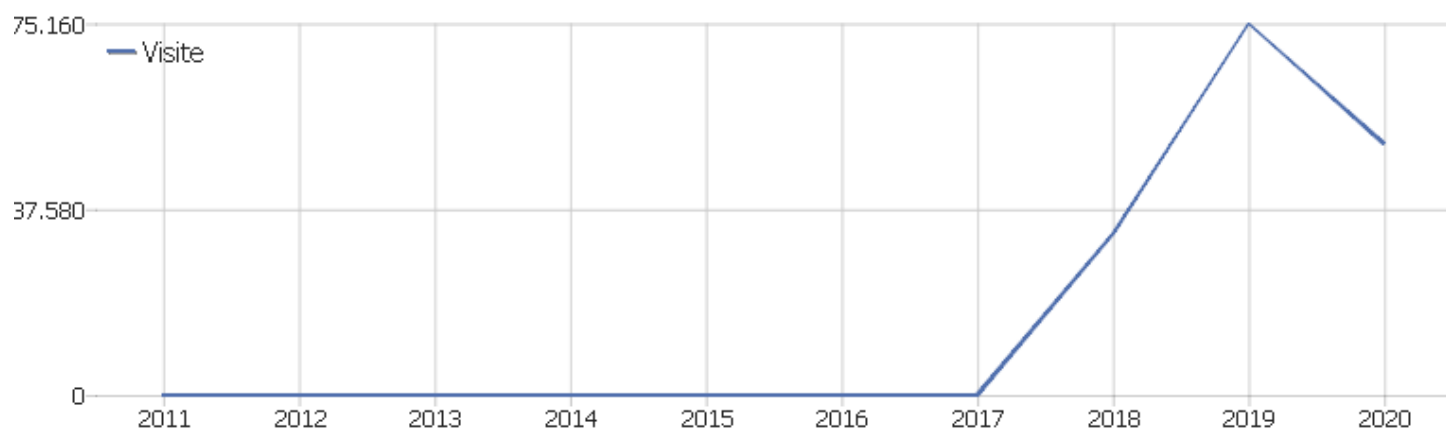

RIS *statistics* **KOMMUNAL**

Sozialdienste Bozen

Arco temporale: 2020

statistica.annuale.aziendasociale.bz.it

Le dashboard di tutti i siti

Sito:	Visite	Azioni nel sito	Visualizzazioni pagina	Ricavo	Conversioni	Ordini Ecommerce	Guadagni prodotto
Sozialdienste Bozen	50.809	183.770	154.985	0 €	0	0	0 €
Sozialdienste Bozen-Gem2Go	1.670	7.001	6.832	0 €	0	0	0 €

Sommario delle visite

Nome	Valore
Visite	50.809
Azioni nel sito	183.770
Numero massimo di azioni in una visita	467
Azioni per visita	4
Durata media delle visite (in secondi)	00:02:59
% rimbalzi	47%
Visitatori unici	0